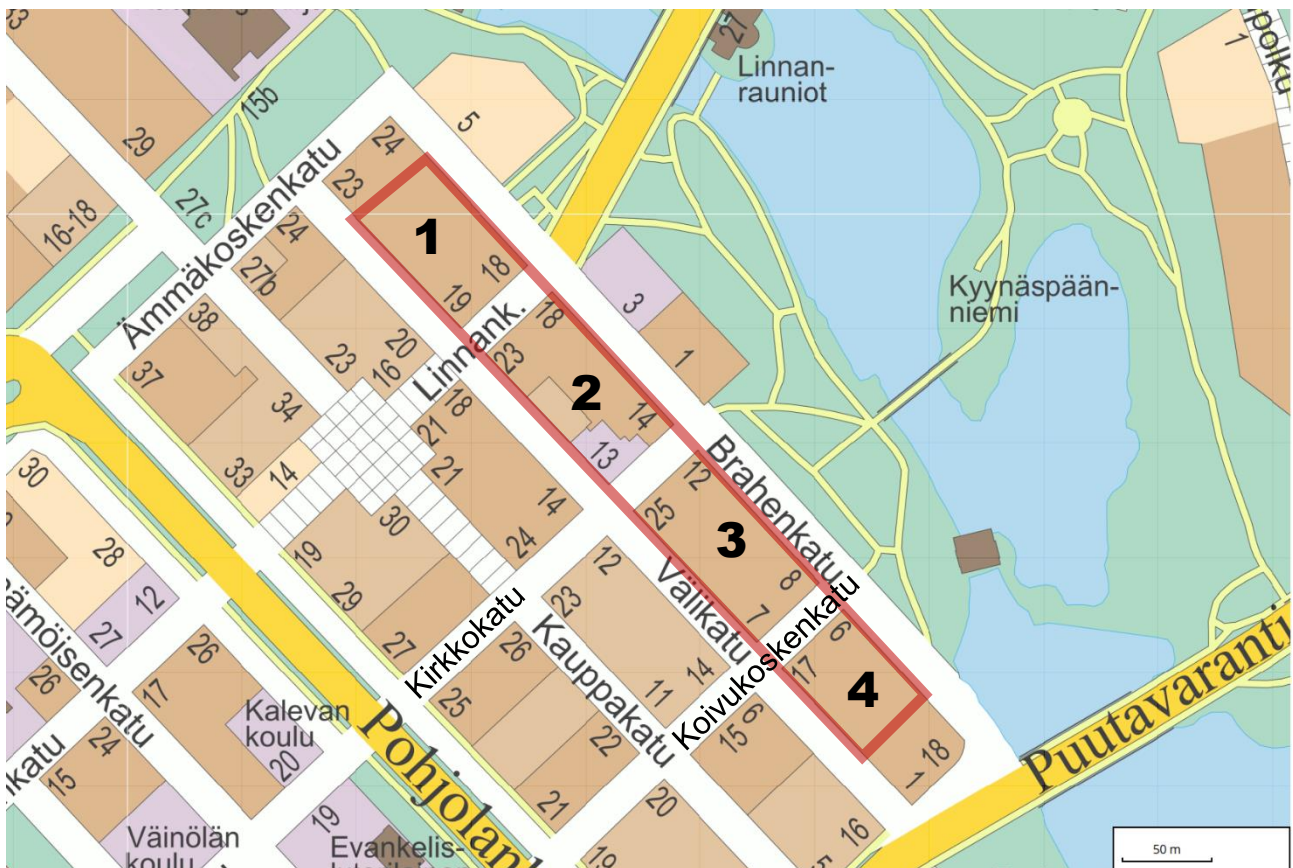

LIITE 2

ALUSTAVA VÄLIKADUN ASEMAKAAVAMUUTOSRAJAUS

ASEMAKAAVAN MUUTOS

VÄLIKADUN KERROSTALOT

Kajaani kaupunginosa 1 kortteli 1, tontit 4–6, kortteli 2 ja 3 ja kortteli 4, tontit 10

Karttaan on punaisella rajattu alustava suunnittelualue ja merkitty korttelinumerot.